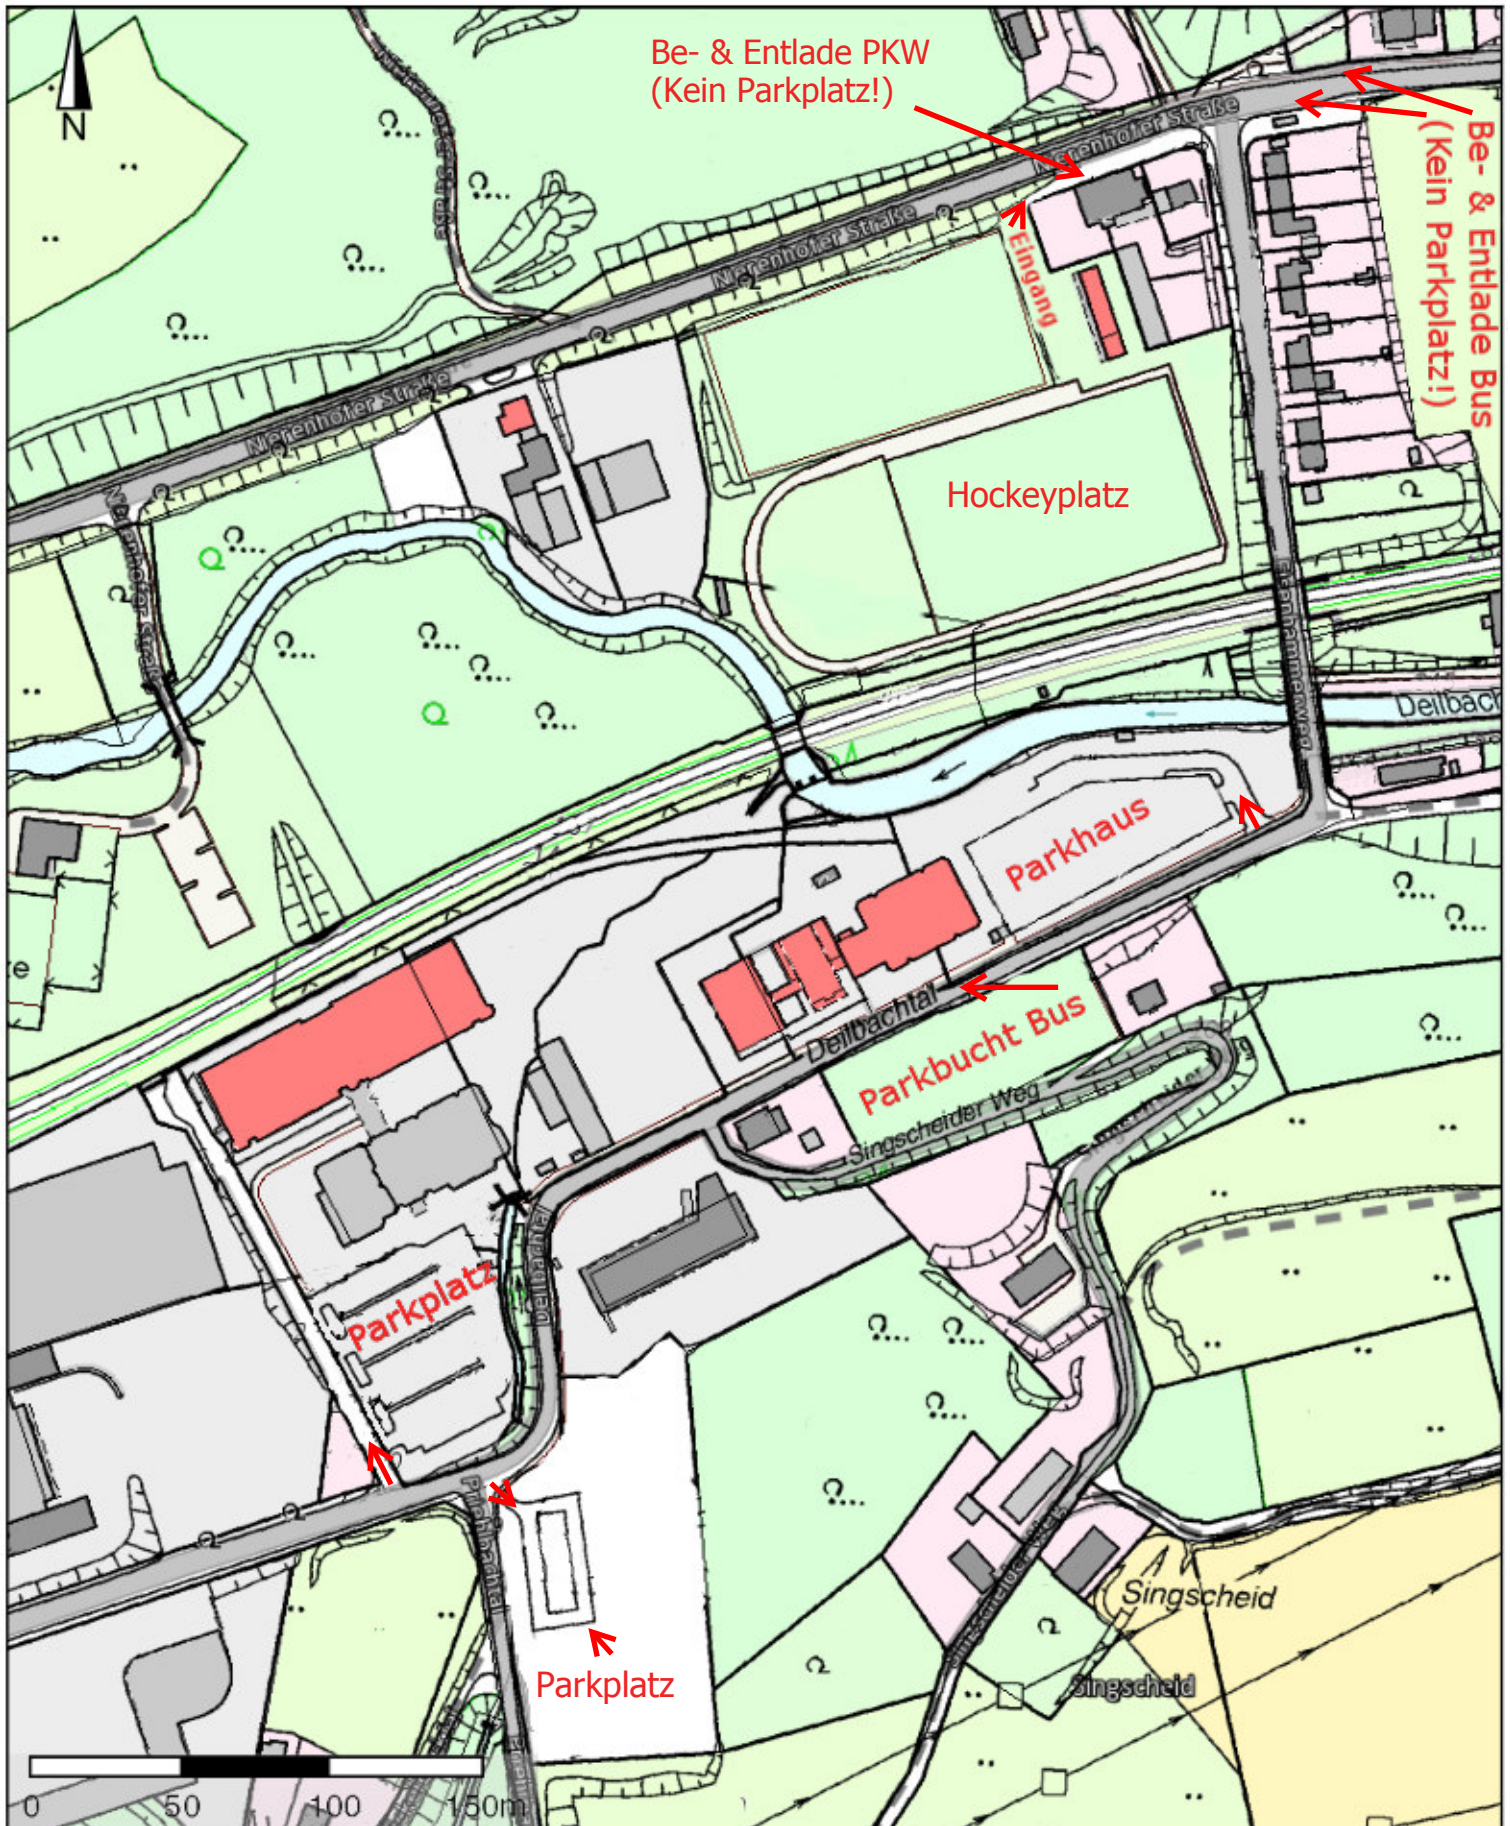

Minis
Mädchen C

Knaben C 1
Knaben C 2

Parkhaus: Ecke Eisenhammerweg / Deilbachtal

Parkplätze: Ecke Deilbachtal / Priehlbachtal

Bushaltebucht: Deilbachtal Höhe Hausnr.: 199

PREISLISTE

Kaffee / Tee		€ 1,00
Wasser, Apfelschorle	0,5 l	€ 1,00
Wasser	1,0 l	€ 2,00
Cola, Fanta, Sprite	0,33 l	€ 1,00
Bier / Radler / Alster / Fassbrause	0,33 l	€ 1,50
Weizen / Alkoholfrei	0,5 l	€ 2,00
Ab 20.00 h – alkoholfreie Cocktails	0,33 l	€ 1,50